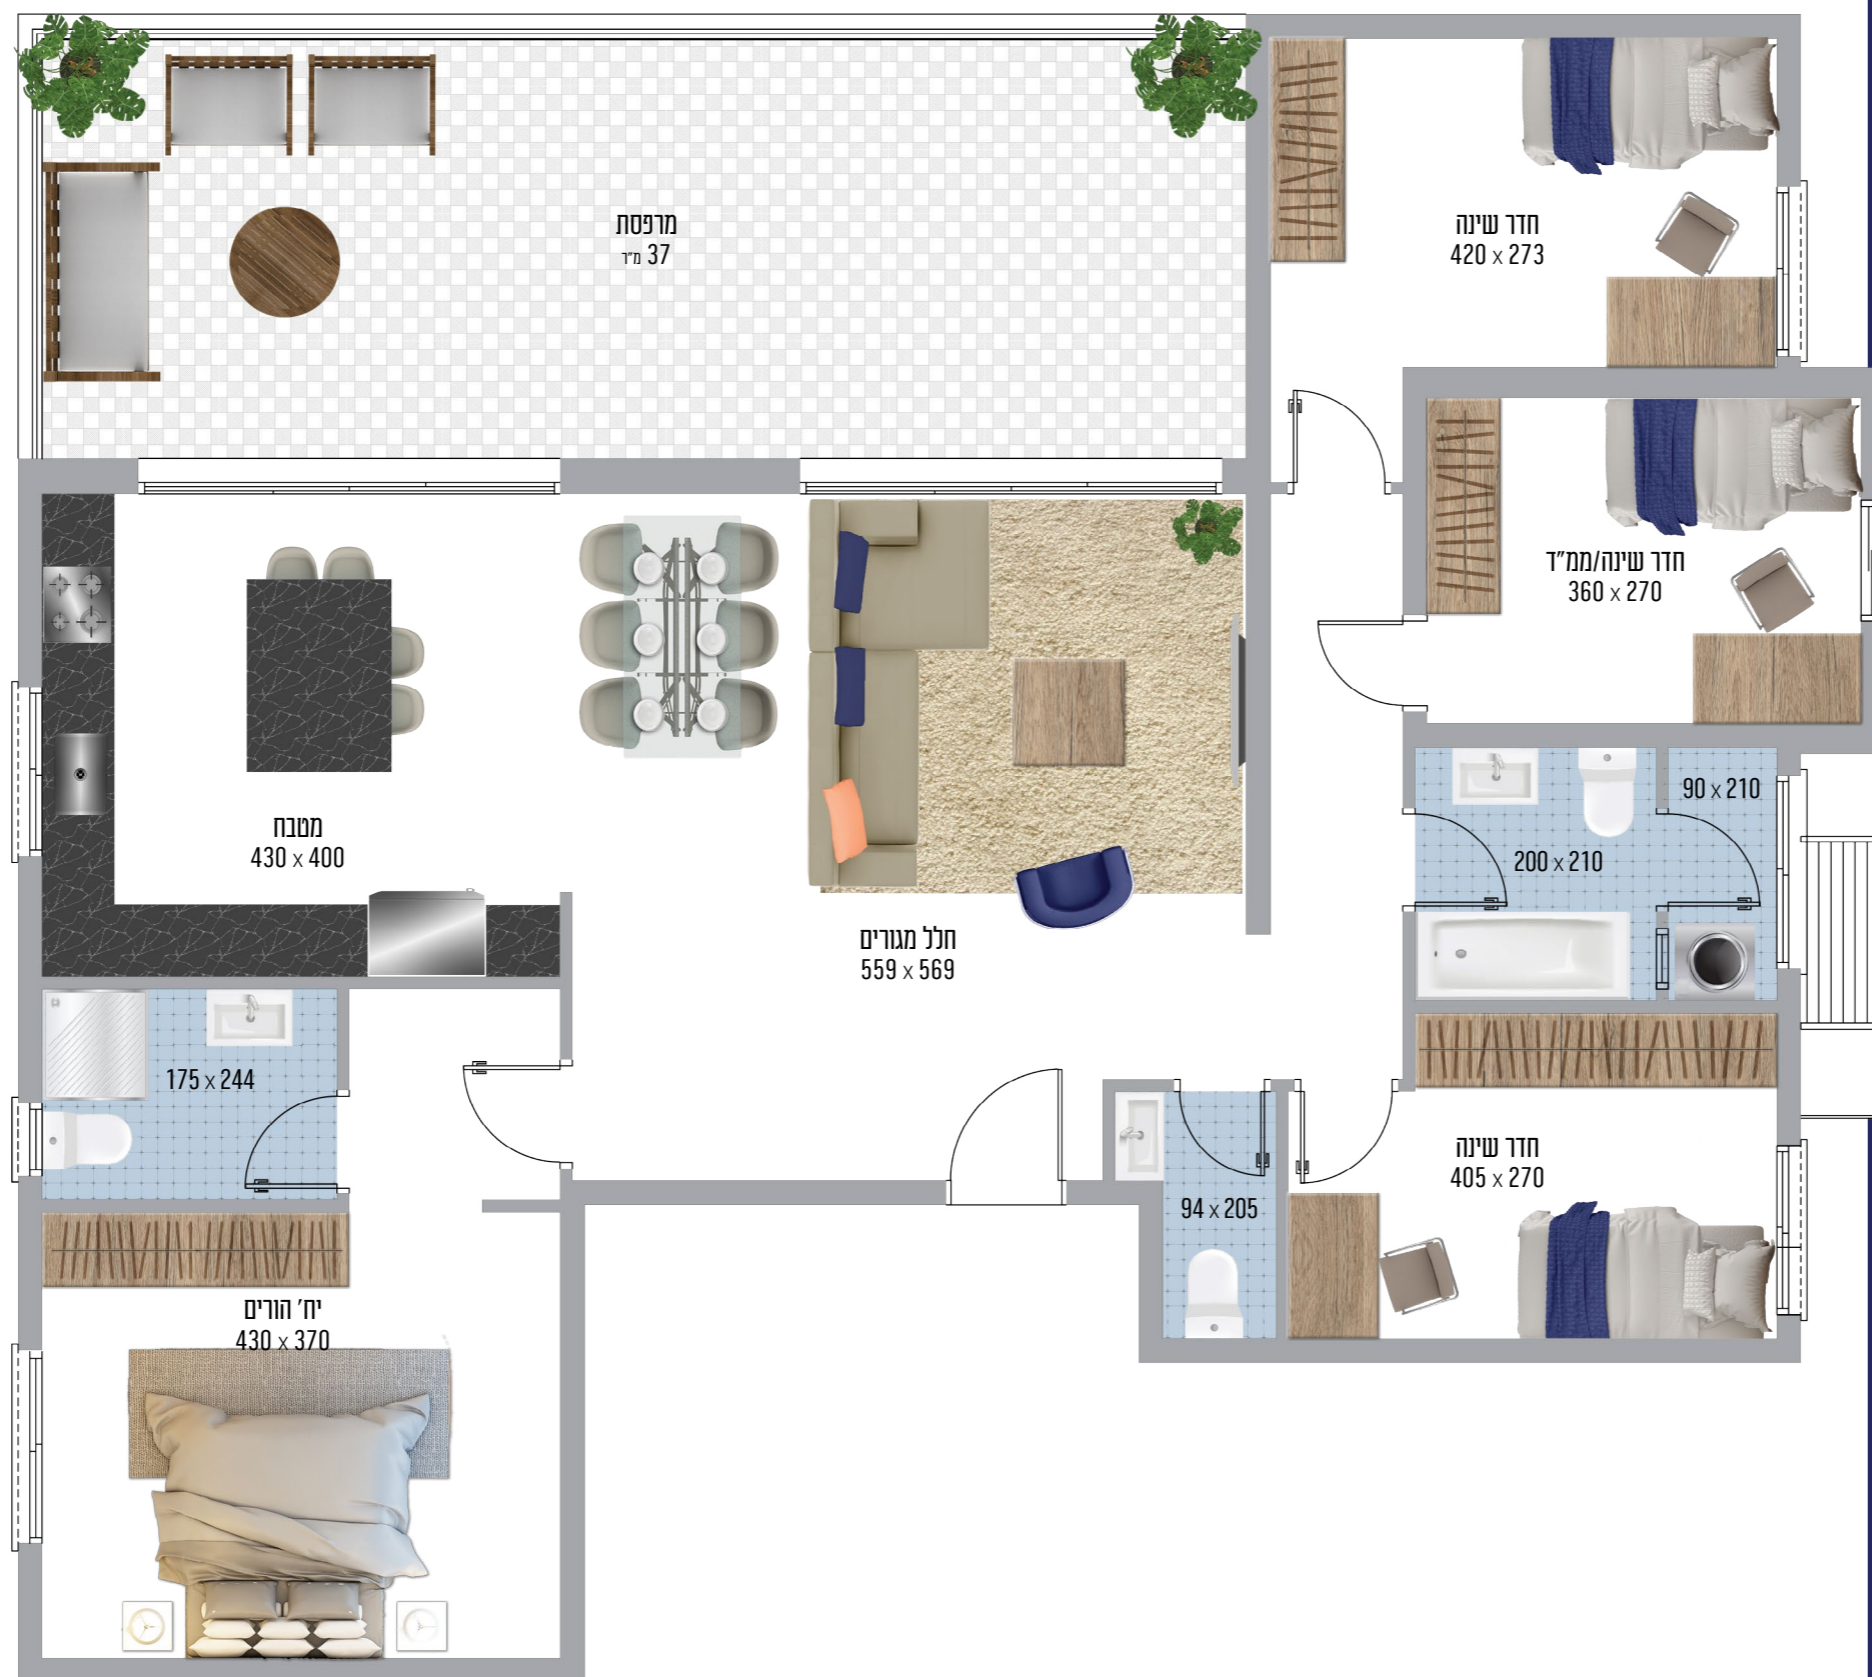

תכנית מכר

Luxury Penthouse | 5 חדרים | קומות ט'

UNICO

SMILANSKY

עיקרי המפרט הטכני

מפרט הבניין:

- מערכת וידיאו אינטרקום מתקדמת במעגל סגור
- חיפוי בניין דקורטיבי
- לובי יוקרתי מפואר ומאובזר
- מעלית

מפרט הדירות:

- תריסים חשמלים בכל דירה מלבד חדרים רטובים, מטבח וממ"ד.
- חלונות עשויים אלומיניום מזוגגת לכל הדירה
- חשמל תלת פאזי
- הכנה למיזוג מיני מרכזי
- ריצוף הדירה גרנית פורצלן 80*80 מספר דגמים לבחירה
- ריצוף חדרים רטובים אנטי סליפ על פי תקן מספר דגמים לבחירה

BARDUGO GROUP
הלב של יצירות הנדל"ן

*9857

LUXURY PENTHOUSE

5 חדרים
(2 MASRER BEDROOM)

135 מ"ר + 37 מ"ר מרפסת
קומה ט'